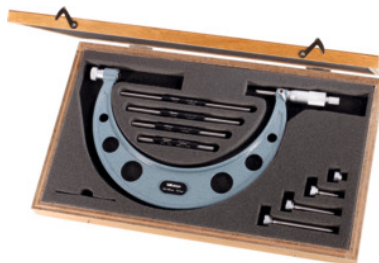

### Suuri kaarimikrometri, Mittausalue: 200-300mm

##### Malli:

Mittauskara ja mittauspinnat on karkaistu ja hiottu; lukitus kiinnitysvivulla. Tuntoräikkä. Heijastamattomaksi kromattu mittarumpu, 50-osainen jako sekä siististi kaiverretut mustat jakoviivat ja luvut.