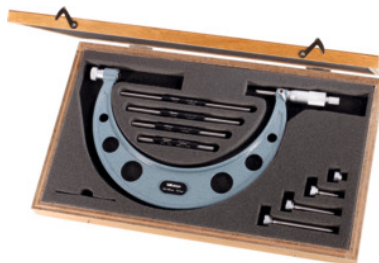

Mitutoyo

Suuri kaarimikrometri, Mittausalue: 300-400mm

Tilaustiedot

Tilausnumero	420810 300-400
GTIN	4946368215143
Tuoteluokka	44A

Kuvaus

Malli:

Mittauskara ja mittauspinnat on karkaistu ja hiottu; lukitus kiinnitysvivulla. Tuntoräikkä. Heijastamattomaksi kromattu mittarumpu, 50-osainen jako sekä siististi kaiverretut mustat jakoviivat ja luvut.

Neljällä helposti vaihdettavalla mittausalasimella saavutetaan 100 mm:n mittausalue kokoa kohden.

Tekninen kuvaus

Karan mittausalue	25 mm
Mittarummun asteikko	1/50 mm
Säätömittojen määrä	4
Karan Ø	8 mm
Mittausalue	300 - 400 mm
Mittarummun Ø	21 mm
Lukema	0,01 mm
Mittauskärkien määrä	4
Paino	5,3 kg

Kalibrointi	S3
virheraja	3 µm
Standardi	Tehdasnormi
mittaustekniikka	analoginen
Pakkaus	kestävä rasia
Tuotetyyppi	Kaarimikrometri

Palvelut

KalibrointiKaarimikrometrit pidennyksillä Mittausalue
300-400 mm