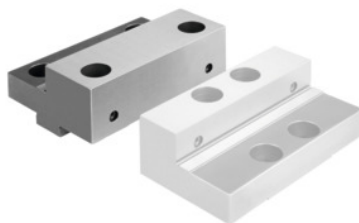

## Porrasleuat kiinteä, tyyppille: 90

### Kuvaus

**Malli:**

Koot 90, 125 ja 160 **Click-pikavaihtojärjestelmällä**, nrossa 361440 vain koot 90 ja 125.  
Koko 90, 125, Click-pikavaihtojärjestelmä.

**Käyttö:**

Porraslistojen kiinnitys korkealle sivulle tai porrasspuolelle (nro 361950; 361960; 361970).

**Raaka-aine:**

Karkaistua terästä, hiotut pinnat.

**Sopii:**

Allmatic NC-DUO nro 360600 ja Allmatic NC (tähänastinen malli nro 360000, vuoteen 1998 saakka).

**Toimituksen sisältö:**

Sisältää kiinnitysruuvit.

### Tekninen kuvaus

Pituus $l_1$	25 mm
Sopii värikoodiin	Duo
Leukojen korkeus $h$	34 mm
Korkeus $h_1$	16 mm
Tyyppi	90

Leukojen leveys b	89,5 mm
Leukojen pituus l	64 mm
Tuotetyyppi	Ruuvipuristinleuat