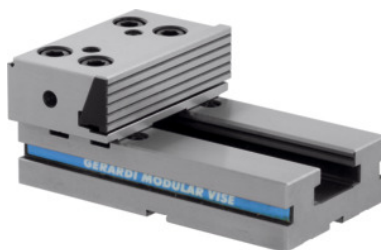

Modulaarielementti, kiinteä (kappale), Leukojen leveydelle: 125mm

Tilaustiedot

Tilausnumero	362150 125
GTIN	2050001077608
Tuoteluokka	35G

Kuvaus

Malli:

- Koneruuvipuristin, jossa alasetoleuat.
- Yksinkertainen mekaaninen käyttö (3,5 t asti).
- Kiinnitysalueen säätö helppoa.
- Hiiletyskarkaistu HRC 60.

Toimituksen sisältö:

2 urakappaletta nro 362160 koko 16/16.

Huomautus:

Muut tarkkuusurakappaleet ks. nro 362160.

Tekninen kuvaus

Leukojen leveydelle	125 mm
Sopii värikoodiin	Gerardi 125
Tuotetyyppi	Kiinnityselementti

Tarvikkeet

Holkkiavain, taivutettu Avainkoko 19 mm

621340 19