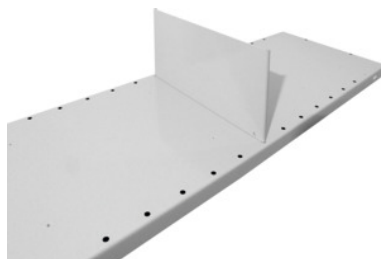

Kiinteät pistoerotinlevyt, sinkitty, Korkeus × syvyys: 200X500mm**Tilaustiedot**

Tilausnumero	990581 200X500
GTIN	4004514220448
Tuoteluokka	96P

Kuvaus**Malli:**

Erotinlevyt on helppo kiinnittää hyllytason aukkoihin.

Käyttö:

Hyllytasojen jaottelu pienesineiden tehokkaaseen säilytykseen.

Sopii:

Tasohyllystöt nro 990500 – 990514, hyllytaso nro 990580.

Tekninen kuvaus

Korkeus	190 mm
Oviaukon korkeus	200 mm
Syvyys	500 mm
Tuotetyyppi	Lokeroalustan jakaja