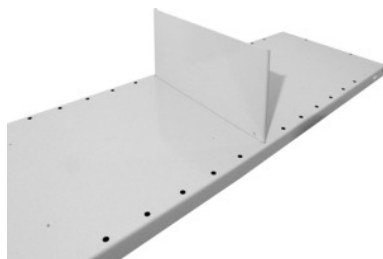

Kiinteät pistoerotinlevyt, sinkitty, Korkeus × syvyys: 400X600mm**Tilaustiedot**

Tilausnumero	990581 400X600
GTIN	4004514233363
Tuoteluokka	96P

Kuvaus**Malli:**

Erotinlevyt on helppo kiinnittää hyllytason aukkoihin.

Käyttö:

Hyllytasojen jaottelu pienesineiden tehokkaaseen säilytykseen.

Sopii:

Tasohyllytöt nro 990500 – 990514, hyllytaso nro 990580.

Tekninen kuvaus

Korkeus	390 mm
Oviaukon korkeus	400 mm
Syvyys	600 mm
Tuotetyyppi	Lokeroalustan jakaja