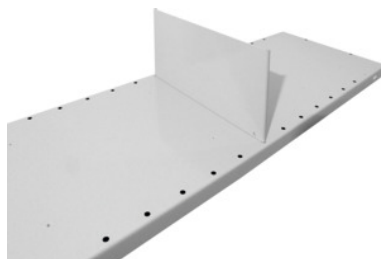

Kiinteät pistoerotinlevyt, sinkitty, Korkeus × syvyys: 500X500mm**Tilaustiedot**

Tilausnumero	990581 500X500
GTIN	4004514228710
Tuoteluokka	96P

Kuvaus**Malli:**

Erotolevyt on helppo kiinnittää hyllytason aukkoihin.

Käyttö:

Hyllytasojen jaottelu pienesineiden tehokkaaseen säilytykseen.

Sopii:

Tasohyllytöt nro 990500 – 990514, hyllytaso nro 990580.

Tekninen kuvaus

Korkeus	490 mm
Oviaukon korkeus	500 mm
Syvyys	500 mm
Tuotetyyppi	Lokeroalustan jakaja