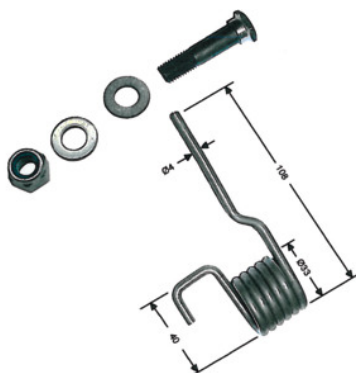

PackInghaus

Vipulukitusjousi, Sopii malliin: 1BR4/2**Tilaustiedot**

Tilausnumero	769933 1BR4/2
GTIN	2050001931672
Tuoteluokka	76L

Kuvaus**Sopii :**

Vipukäyttöinen levyleikkuri nro 769930, nykyinen malli. Valmistusajankohdasta 7/2007 alkaen

Tekninen kuvaus

Sopii malliin	1BR4/2
Tuotetyyppi	Jousi