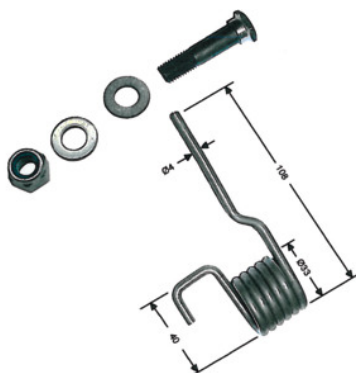

PackInghaus

Vipulukitusjousi, Sopii malliin: 1BR5/2**Tilaustiedot**

Tilausnumero	769933 1BR5/2
GTIN	2050001933447
Tuoteluokka	76L

Kuvaus**Sopii :**

Vipukäyttöinen levyleikkuri nro 769930, nykyinen malli. Valmistusajankohdasta 7/2007 alkaen

Tekninen kuvaus

Sopii malliin	1BR5/2
Tuotetyyppi	Jousi