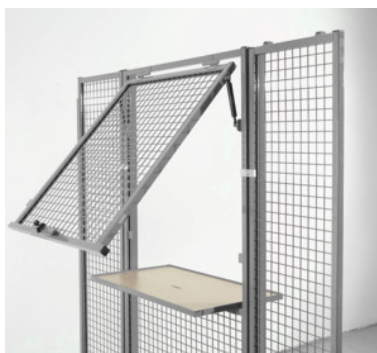

Uloke-elementti ja suljettava lokerikkolevy, ritilä, korkeus 2200 mm, Leveys: 1000mm

Tilaustiedot

Tilausnumero	994121 1000
GTIN	4260214934843
Tuoteluokka	99T

Kuvaus

Malli:

Mukautuva ja monipuolisesti käytettävissä oleva järjestelmä tuotantoon ja varastointiin, nopeaan sulkulaitteiden, varastoseinien ja tilanjakajien rakentamiseen omin voimin. Rakennussarjaperiaatteella voitte yhdistellä yksittäisiä elementtejä omien tarpeidenne mukaan. Ritiläverkko 40×40×3,8 mm kiinnitettynä 30 mm:n kehysprofiiliin täyttää suurimmatkin laatua ja avoimuutta koskevat vaatimukset. Saatavilla myös malli, joka sisältää teräspeltiä ja akryylilasia.

Toimituksen sisältö:

Sisältää kiinnitystarvikkeet (vain 994130).

Pintakäsittely:

Valittavana ovat **vaaleanharmaa RAL 7035 (vakioväri)**, signaalinsininen RAL 5005, tummansininen RAL 5002, kirkkaansininen RAL 5007, katkeronsininen RAL 5010, vaaleansininen RAL 5012, turkoosinsininen RAL 5018, pölynharmaa RAL 7037, **jauhemaalattuina**.

Tekninen kuvaus

Korkeus	2200 mm
Leveys	1000 mm
Tuotetyyppi	Ristikkoväliseinäjärjestelmä