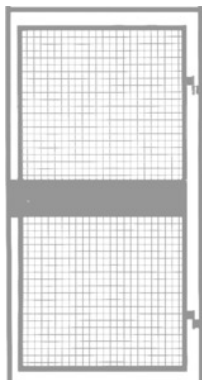

Ovielementti akryyli/pelti korkeus 1200 mm, Korkeus: 2200mm

Tilaustiedot

Tilausnumero	994112 2200
GTIN	4260214933808
Tuoteluokka	99T

Kuvaus

Malli:

Mukautuva ja monipuolisesti käytettävissä oleva järjestelmä tuotantoon ja varastointiin, nopeaan sulkulaitteiden, varastoseinien ja tilanjakajien rakentamiseen omin voimin. Rakennussarjaperiaatteella voitte yhdistellä yksittäisiä elementtejä omien tarpeidenne mukaan. Ritiäverkko 40×40×3,8 mm kiinnitettynä 30 mm:n kehysprofiiliin täyttää suurimmatkin laatua ja avoimuutta koskevat vaatimukset. Saatavilla myös malli, joka sisältää teräspeltiä ja akryylilasia.

Toimituksen sisältö:

Sisältää kiinnitystarvikkeet (vain 994130).

Pintakäsittely:

Valittavana ovat **vaaleanharmaa RAL 7035 (vakioväri)**, signaalinsininen RAL 5005, tummansininen RAL 5002, kirkkaansininen RAL 5007, katkeronsininen RAL 5010, vaaleansininen RAL 5012, turkoosinsininen RAL 5018, pölynharmaa RAL 7037, **jauhemaalattuina**.

Tekninen kuvaus

Korkeus	2200 mm
Leveys	1200 mm
Tuotetyyppi	Ristikko-ovi