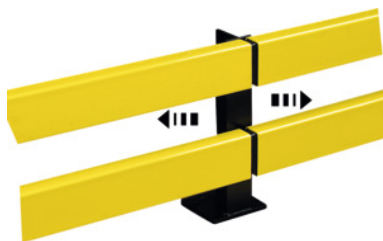

Tuet, Tyyppi: 2

Tilaustiedot

Tilausnumero	994275 2
GTIN	4260214934324
Tuoteluokka	99T

Kuvaus

Malli:

Helposti asennettava pistoruuvijärjestelmä 3 mm profiiliterästä. Pistorakenteen ja laajan pituusvalikoiman ansiosta järjestelmä takaa useita käyttömahdollisuuksia.

Törmäyssuojalankut työnnetään kannakkeisiin, pituus- ja säätövara on 75 mm.

T-profiiliteräs 50 × 50 mm. Keskituet törmäyssuojalankkujen jatkamiseen ja liittämiseen.

Toimituksen sisältö:

Mukana ankkuri lattia-asennukseen.

Pintakäsittely:

Syvänmusta RAL 9005 **jauhemaalattu.**

Tekninen kuvaus

Korkeus	400 mm
Paino	5 kg
Tuotetyyppi	Törmäyssuoja