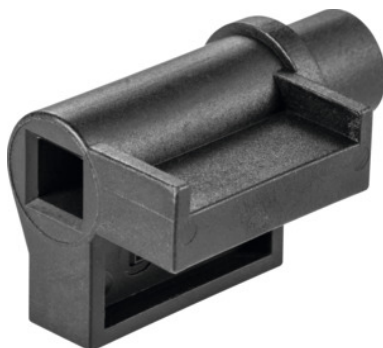

Garant**Lukkosuojuksen ohjausvipu, Tyyppi: 2****Tilaustiedot**

Tilausnumero	942909 2
GTIN	4045197895936
Tuoteluokka	91H

Kuvaus**Malli:**

Lukitusvivusto työkalukaappeihin: Työkalukaappiin tarvitaan lukitustanko, nelikulmainen liitântätanko ja ohjausvipu. Ohjausvipu kahdella haaralla – tarvitaan sähkölukon G-ELS asennukseen.

Sopii:

Laatikostokehys työkalukaappeihin nro 942806 – 944101, laatikostokehys KOMBI-työpenkkeihin nro 933435 – 933450 ja työpenkkeihin nro 970600 – 970610 ja työkalukaappeihin nro 970780. Valmistussarjaan alkaen valmistusvuodesta 08/2008 valmistusvuoteen 08/2019.

Tekninen kuvaus

Tuotetyyppi	Lukitusvipu
-------------	-------------