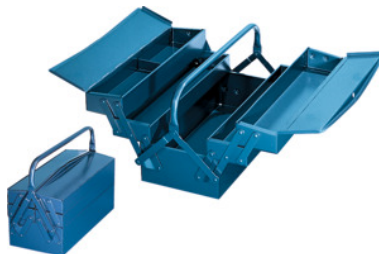

Teräspeltinen työkalupakki Robust, Tyyppi: 5/530

Tilaustiedot

Tilausnumero	693465 5/530
GTIN	2050001021779
Tuoteluokka	66K

Kuvaus

Malli:

Lukittavissa riippulukolla (alkaen nrosta 085830). Kansi kiinnitetty keskeytymättömällä sarananauhalla.

Erittäin vankka rakenne, osittain 0,9 mm:n teräspeltiä.

Pintakäsittely:

Pakki on joka puolelta siniseksi jauhemaalattu.

Tekninen kuvaus

Ulkomitta leveys	200 mm
Ulkomitta pituus	530 mm
Malli	5-osainen
Ulkomitta korkeus	200 mm
Paino	6,3 kg
Tuotetyyppi	Työkalujen kuljetusjärjestelmä