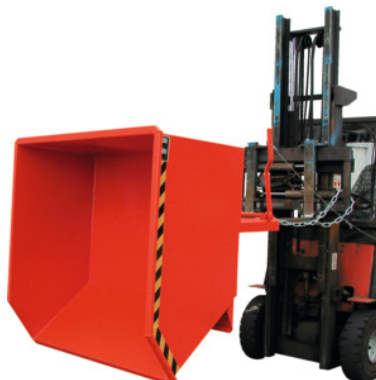

Lastukaukalo, matala asennuskorkeus, maalattu, Tilavuus: 1000l

Tilaustiedot

Tilausnumero	919955 1000
GTIN	2050001937469
Tuoteluokka	94B

Kuvaus

Malli:

Kipattava kaukalo **kiinteille aineille, alhainen rakennekorkeus** ja kätevä kaatokulma. Kaato onnistuu vaijerilla kaikilta korkeuksilta.

Kaukalon koko reuna on profiloitu ja tukevassa perusrungossa on aukot trukin haarukoille.

Lukitus estää tahattoman luiskahtamisen ja kallistumisen.

Aukkojen sisämitat L×K = 200×60 mm.

Pintakäsittely:

Valittavissa vaaleansininen RAL 5012, keltaoranssi RAL 2000, tulenpunainen RAL 3000, murrettu vihreä RAL 6011, harmaa RAL 7005 **maalipinta**.

Tekninen kuvaus

Pituus	1640 mm
Kantavuus	1500 kg
Korkeus	780 mm
Käyttöalue	kiintoaineita varten
Työntöaukkojen etäisyys B	495 mm

Leveys	1280 mm
Paino	184 kg
Tilavuus	1000 l
Kaatoreunan korkeus	565 mm
Värivalikoima	RAL 5012, 2000, 3000, 6011, 7005
Tuotetyyppi	Lastukaukalo, kipattava