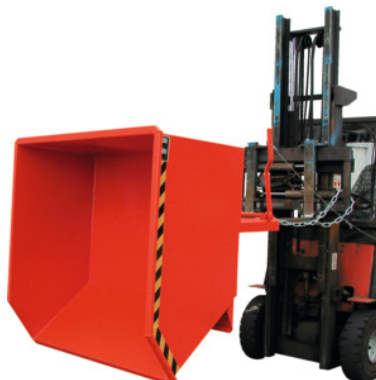

## Lastukaukalo, matala asennuskorkeus, maalattu, Tilavuus: 300l

#### Malli:

Kipattava kaukalo **kiinteille aineille, alhainen rakennekorkeus** ja kätevä kaatokulma. Kaato onnistuu vaijerilla kaikilta korkeuksilta.

Kaukalon koko reuna on profiloitu ja tukevassa perusrungossa on aukot trukin haarukoille.