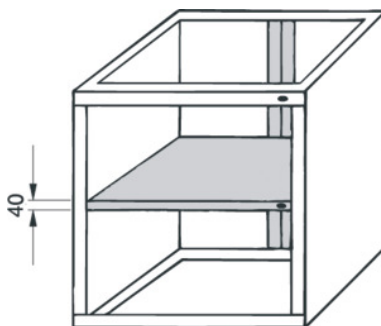

**Garant****Lisävälilyhylyt keskuslukituksella, Leveys: 600mm****Tilaustiedot**

Tilausnumero	934870 600
GTIN	4045197172129
Tuoteluokka	91W

**Kuvaus****Malli:**

2 yksittäin lukittavaa vetolaatikkoa laatikostokehyksessä (ilman ovia).

**Sopii:**

Nro 934800 koko 600/540 ja koko 600/620 ja nro 933750.

**Tekninen kuvaus**

Leveys	600 mm
Korkeus	40 mm
Tuotetyyppi	Lokeroalusta