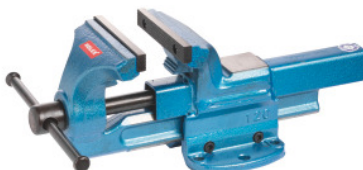

HOLEX**Suuntaisruuvipuristin vaihdettavat leuat, Leukojen leveys: 160mm****Tilaustiedot**

Tilausnumero	967430 160
GTIN	4045197694416
Tuoteluokka	92H

Kuvaus**Malli:****Kokonaan terästä – varmasti rikkoutumaton. Eteenpäin avautuva.**

Taotut putkenkiinnitysleuat tavallisten leukojen alla.

Säätöruuvissa trapetsikierre, peitetty ja suojattu likaantumiselta. Kaksoisprismajohde, jossa on säätömahdollisuus.

Lisäksi alasin pienempiä oikaisu- ja niittaamistöitä varten.

Hammastetut ja karkaistut kiinnitysleuat (vaihdettavat).

Toimituksen sisältö:

Sisältää kiinnitysmateriaalin työpöytiin asennusta varten.

Huomautus:

Sopiva korkeudensäätölaite – katso nro 967540.

Tekninen kuvaus

Materiaali	Teräs, muottiintaottu
Paino	27 kg
Leukaväli	210 mm
Kiinnityssyvyys	100 mm
Avautumissuunta	Eteenpäin avautuva
Putkileuat putkille, joiden ulko-Ø on	25 - 100 mm
Leukojen leveys	160 mm

vaihdettavat leuat	kyllä
Tuotetyyppi	Suuntaisruuvipuristin