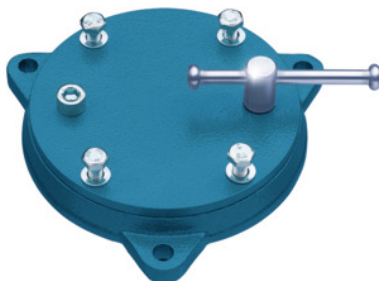

BROCKHAUS HEUER

Kääntöalusta erillisenä, soveltuu puristimelle, koko: 140**Tilaustiedot**

Tilausnumero	967390 140
GTIN	2050002047815
Tuoteluokka	93Q

Kuvaus**Malli:**

Kiertolevy portaattomasti käännettävissä 360° ja lukittavissa pitävästi jokaiseen asentoon.

Sopii :

Suuntaisruuvipuristimet "Heuer-Front" nro 967350; 967360.

Käytä "Heuer-Front"-suuntaisruuvipuristimelle kääntöalustaa 967390 koko 100.

Vanhempiin "Heuer-Front"-ruuvipuristimiin.: 125; 135

Tekninen kuvaus

soveltuu puristimelle, koko	140
Vanhempiin "Heuer-Front"-ruuvipuristimiin.	125; 135
Tuotetyyppi	Kääntölevy

Tarvikkeet

Kääntöalusta erillisenä soveltuu puristimelle, koko 140/1	967390 140/1
10X50/3	967002 10X50/3