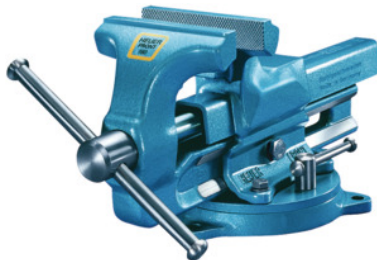

BROCKHAUS | HEUER

**Suuntaisruuvipuristin "Heuer-Front", kääntöalusta, Leukojen leveys: 140mm****Tilaustiedot**

Tilausnumero	967370 140
GTIN	2050002047730
Tuoteluokka	93Q

**Kuvaus****Malli:****Täysteräksinen, taottu – varmasti rikkoutumaton.****Eteenpäin aukeava.** Taotut putkenkiinnitysleuat tavallisten leukojen alla. Luja säätöruuvi, jossa on **kaksostrapetsikierre** leukojen nopeaan aukaisuun ja sulkemiseen. Galvanoitu kara-avain, jossa on niitatut, teräksiset varmistusrenkaat. Säätöruuvi ja liukupinnat on suojattu likaantumiselta. Säädettävä molemminpuolinen V-johde.

Vahvistettu alasin pienempiä oikaisu- ja niittaamistöitä varten.

Hammastetut, huolellisesti pintakarkaistut kiinnitysleuat, ei vaihdettavissa.

Kiertolevy portaattomasti käännettävissä 360° ja lukittavissa pitävästi jokaiseen asentoon.

**Toimituksen sisältö:**

Sisältää kiinnitysruuvit työpöytiin asennusta varten.

**Pintakäsittely:**Vasaralakkauk sininen, **jauhepinnoitettu.****Tekninen kuvaus**

Avautumissuunta	Eteenpäin avautuva
Materiaali	Teräs, muottiintaottu
Leukojen leveys	140 mm
Sarja	Heuer Front

vaihdettavat leuat	ei
Tuotetyyppi	Suuntaisruuvipuristin