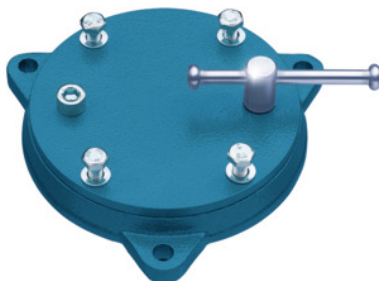

BROCKHAUS][HEUER

**Kääntöalusta erillisenä, soveltuu puristimelle, koko: 160/180****Tilaustiedot**

Tilausnumero	967390 160/180
GTIN	2050002047822
Tuoteluokka	93Q

**Kuvaus****Malli:**

Kiertolevy portaattomasti käännettävissä 360° ja lukittavissa pitävästi jokaiseen asentoon.

**Sopii :**

Suuntaisruuvipuristimet "Heuer-Front" nro 967350; 967360.

Käytä "Heuer-Front"-suuntaisruuvipuristimelle kääntöalustaa 967390 koko 100.

Vanhempiin "Heuer-Front"-ruuvipuristimiin.: 150; 175

**Tekninen kuvaus**

soveltuu puristimelle, koko	160/180
Vanhempiin "Heuer-Front"-ruuvipuristimiin.	150; 175
Tuotetyyppi	Kääntölevy

**Tarvikkeet**

10X50/3	967002 10X50/3
Kääntöalusta erillisenä soveltuu puristimelle, koko 160/180/1	967390 160/180/1