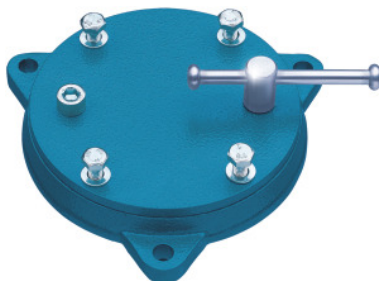

BROCKHAUS HEUER

Kääntöalusta erillisenä, soveltuu puristimelle, koko: 100**Tilaustiedot**

Tilausnumero	967390 100
GTIN	2050002047792
Tuoteluokka	93Q

Kuvaus**Malli:**

Kiertolevy portaattomasti käännettävissä 360° ja lukittavissa pitävästi jokaiseen asentoon.

Sopii :

Suuntaisruuvipuristimet "Heuer-Front" nro 967350; 967360.

Käytä "Heuer-Front"-suuntaisruuvipuristimelle kääntöalustaa 967390 koko 100.

Vanhempiin "Heuer-Front"-ruuvipuristimiin.: 75; 90

Tekninen kuvaus

soveltuu puristimelle, koko	100
Vanhempiin "Heuer-Front"-ruuvipuristimiin.	75; 90
Tuotetyyppi	Kääntölevy

Tarvikkeet

Kääntöalusta erillisenä soveltuu puristimelle, koko 100/1	967390 100/1
8X50/3	967002 8X50/3