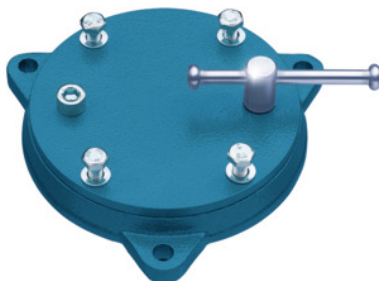

BROCKHAUS HEUER

Kääntöalusta erillisenä, soveltuu puristimelle, koko: 120**Tilaustiedot**

Tilausnumero	967390 120
GTIN	2050002047808
Tuoteluokka	93Q

Kuvaus**Malli:**

Kiertolevy portaattomasti käännettävissä 360° ja lukittavissa pitävästi jokaiseen asentoon.

Sopii :

Suuntaisruuvipuristimet "Heuer-Front" nro 967350; 967360.

Käytä "Heuer-Front"-suuntaisruuvipuristimelle kääntöalustaa 967390 koko 100.

Vanhempiin "Heuer-Front"-ruuvipuristimiin.: 100; 115

Tekninen kuvaus

Vanhempiin "Heuer-Front"-ruuvipuristimiin.	100; 115
soveltuu puristimelle, koko	120
Tuotetyyppi	Kääntölevy

Tarvikkeet

Kääntöalusta erillisenä soveltuu puristimelle, koko 120/1	967390 120/1
8X50/3	967002 8X50/3