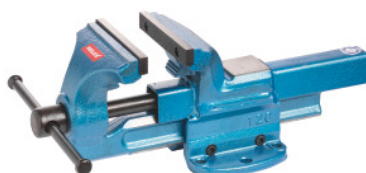

Suuntaisruuvipuristin vaihdettavat leuat, Leukojen leveys: 140mm

Tilaustiedot

Tilausnumero	967430 140
GTIN	4045197694409
Tuoteluokka	92H

Kuvaus

Malli:

Kokonaan terästä – varmasti rikkoutumaton. Eteenpäin avautuva.

Taotut putkenkiinnitysleuat tavallisten leukojen alla.

Säätöruuvissa trapetsikierre, peitetty ja suojattu likaantumiselta. Kaksoisprismajohde, jossa on säätömahdollisuus.

Lisäksi alasin pienempiä oikaisu- ja niittaamistöitä varten.

Hammastetut ja karkaistut kiinnitysleuat (vaihdettavat).

Toimituksen sisältö:

Sisältää kiinnitysmateriaalin työpöytiin asennusta varten.

Huomautus:

Sopiva korkeudensäätölaite – katso nro 967540.

Tekninen kuvaus

Leukaväli	180 mm
Kiinnityssyvyys	90 mm
Avautumissuunta	Eteenpäin avautuva
Paino	16 kg
Materiaali	Teräs, muottiintaottu
Putkileuat putkille, joiden ulko-Ø on	20 - 80 mm
Leukojen leveys	140 mm

vaihdettavat leuat	kyllä
Tuotetyyppi	Suuntaisruuvipuristin