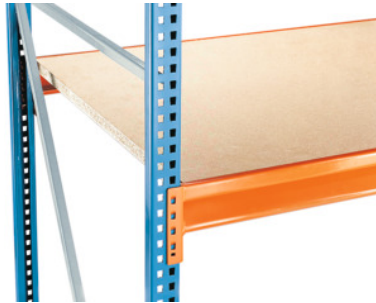

Lastulevy-varastotasot, Leveys 2500 mm, Syvyys: 800mm

Tilaustiedot

Tilausnumero	991050 800
GTIN	4004514225719
Tuoteluokka	960

Kuvaus

Toimituksen sisältö:

Palkkipari sisältyy toimitukseen.

Tekninen kuvaus

Asiakasasennus	kyllä
Syvyys	800 mm
Säilytystason materiaali	Lastulevy
Hyllyn kiinnitystapa	Rei'itys
Paksuus	28 mm
Leveys	2500 mm
Hyllyn rakenne	suora hyllytaso
Hyllyn rakenne	kiinteästi asennettu hyllytaso
Pöytälevyn paksuus	25 mm
Tuotenimen määrite	Leveys 2500 mm
Tuotetyyppi	Lokeroalusta