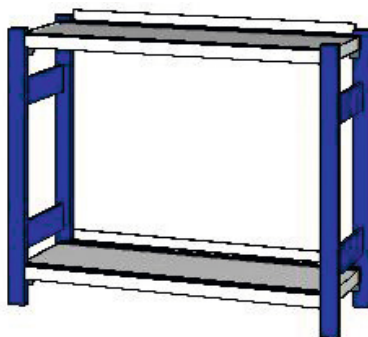

Garant**Kansioperushylly, 2 tukirunkoa, Syvyys 325 mm, Korkeus: 800mm****Tilaustiedot**

Tilausnumero	990400 800
GTIN	4045197517760
Tuoteluokka	911

Kuvaus**Malli:**

Kestävät tukirungot suorakulmatuista (50×25×1,25mm) ripustusurat 40 mm:n välein poikkitukien / lokeroalustojen kiinnittämiseen. Tukirungoissa muoviset päätsuojukset.

Hyllytasot sinkittyä peltiä, **uritettu väliseinien kiinnittämistä varten**, särmätty vastelista läpiliukumisen estämiseksi.

Pintakäsittely:

Tukirunko sininen RAL 5005, **jauhemaalattu**. Poikkitukiparit ovat **aina** antrasiitinharmaita RAL 7016, **jauhemaalattu**.

Huomautus:

- **Hyllyjen vakauden takaamiseksi on silloin, kun korkeus-syvyyssuhde on yli 5:1, ryhdyttävä toimenpiteisiin kaatumisen estämiseksi.**
- **Toimitetaan erillisosina edullisemmän rahdin vuoksi. Toimitukseen ei sisälly asennusta.**

Tekninen kuvaus

Hyllytason leveys	946 mm
Sopii kansiomäärälle	20
Lokeroalustojen määrä	2

suurin lattiaan kohdistuva kuorma	900 kg
Korkeus	800 mm
Vastalista	kyllä
Profiilikehysten lukumäärä	2
Asennusmitta perushyllystölle leveys	1000 mm
Hyllytason leveys, aukon mitta	900 mm
Leveys	1000 mm
Syvyys	325 mm
Hyllytasohn syvyys	325 mm
Hyllytason kantavuus / tasaisesti jakautunut enimmäishyllykuorma (metallilla)	120 kg
Korkeudensäätö portaittain	40 mm
Värivalikoima	RAL 9002, 7035, 7005, 7016, 6011, 5018, 5012, 5011, 5005, 3003
Tuotenimen määrite	Syvyys 325 mm
Tuotetyyppi	Kansiohyllykkö