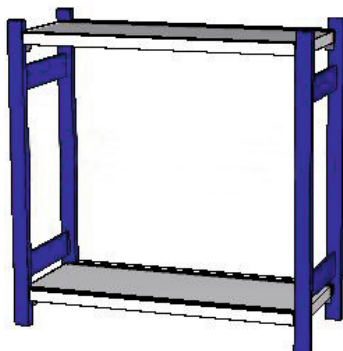

Garant**Kansioperushylly, 2 tukirunkoa, Syvyys 325 mm, Korkeus: 1000mm****Tilaustiedot**

Tilausnumero	990400 1000
GTIN	4045197517777
Tuoteluokka	911

Kuvaus**Malli:**

Kestävät tukirungot suorakulmatuista (50×25×1,25mm) ripustusurat 40 mm:n välein poikkitukien / lokeroalustojen kiinnittämiseen. Tukirungoissa muoviset päätysuojukset.

Hyllytasot sinkittyä peltiä, **uritettu väliseinien kiinnittämistä varten**, särmätty vastelista läpiliukumisen estämiseksi.

Pintakäsittely:

Tukirunko sininen RAL 5005, **jauhemaalattu**. Poikkitukiparit ovat **aina** antrasiitinharmaita RAL 7016, **jauhemaalattu**.

Huomautus:

- **Hyllyjen vakauden takaamiseksi on silloin, kun korkeus-syvyyssuhde on yli 5:1, ryhdyttävä toimenpiteisiin kaatumisen estämiseksi.**
- **Toimitetaan erillisosina edullisemman rahdin vuoksi. Toimitukseen ei sisälly asennusta.**

Tekninen kuvaus

Korkeus	1000 mm
Leveys	1000 mm

Asennusmitta perushyllystölle leveys	1000 mm
Sopii kansiomäärälle	20
Syvyys	325 mm
Vastalista	kyllä
Hyllytason leveys, aukon mitta	900 mm
Lokeroalustojen määrä	2
Profiilikehysten lukumäärä	2
suurin lattiaan kohdistuva kuorma	900 kg
Hyllytason leveys	946 mm
Hyllytasohn syvyys	325 mm
Hyllytason kantavuus / tasaisesti jakautunut enimmäishyllykuorma (metallilla)	120 kg
Korkeudensäätö portaittain	40 mm
Värivalikoima	RAL 9002, 7035, 7005, 7016, 6011, 5018, 5012, 5011, 5005, 3003
Tuotenimen määrite	Syvyys 325 mm
Tuotetyyppi	Kansiohyllykkö