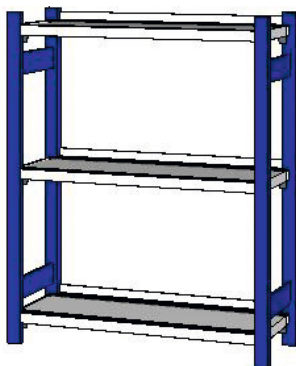

Garant**Kansioperushylly, 2 tukirunkoa, Syvyys 325 mm, Korkeus: 1200mm****Tilaustiedot**

Tilausnumero	990400 1200
GTIN	4045197517784
Tuoteluokka	911

Kuvaus**Malli:**

Kestävät tukirungot suorakulmatuista (50×25×1,25mm) ripustusurat 40 mm:n välein poikkitukien / lokeroalustojen kiinnittämiseen. Tukirungoissa muoviset päätysuojukset.

Hyllytasot sinkittyä peltiä, **uritettu väliseinien kiinnittämistä varten**, särmätty vastelista läpiliukumisen estämiseksi.

Pintakäsittely:

Tukirunko sininen RAL 5005, **jauhemaalattu**. Poikkitukiparit ovat **aina** antrasiitinharmaita RAL 7016, **jauhemaalattu**.

Huomautus:

- **Hyllyjen vakauden takaamiseksi on silloin, kun korkeus-syvyyssuhde on yli 5:1, ryhdyttävä toimenpiteisiin kaatumisen estämiseksi.**
- **Toimitetaan erillisosina edullisemmän rahdin vuoksi. Toimitukseen ei sisälly asennusta.**

Tekninen kuvaus

Lokeroalustojen määrä	3
Sopii kansiomäärälle	30

Leveys	1000 mm
Hyllytason leveys	946 mm
suurin lattiaan kohdistuva kuorma	900 kg
Asennusmitta perushyllystölle leveys	1000 mm
Korkeus	1200 mm
Hyllytason leveys, aukon mitta	900 mm
Syvyys	325 mm
Profiilikehysten lukumäärä	2
Vastalista	kyllä
Hyllytasohn syvyys	325 mm
Hyllytason kantavuus / tasaisesti jakautunut enimmäishyllykuorma (metallilla)	120 kg
Korkeudensäätö portaittain	40 mm
Värivalikoima	RAL 9002, 7035, 7005, 7016, 6011, 5018, 5012, 5011, 5005, 3003
Tuotenimen määrite	Syvyys 325 mm
Tuotetyyppi	Kansiohyllykkö