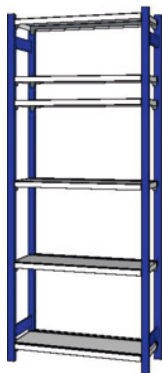

Garant**Kansioperushylly, 2 tukirunkoa, Syvyys 325 mm, Korkeus: 2400mm****Tilaustiedot**

Tilausnumero	990400 2400
GTIN	4045197517807
Tuoteluokka	911

Kuvaus**Malli:**

Kestävät tukirungot suorakulmatuista (50×25×1,25mm) ripustusurat 40 mm:n välein poikkitukien / lokeroalustojen kiinnittämiseen. Tukirungoissa muoviset päätysuojukset.

Hyllytasot sinkittyä peltiä, **uritettu väliseinien kiinnittämistä varten**, särmätty vastelista läpiliukumisen estämiseksi.

Pintakäsittely:

Tukirunko sininen RAL 5005, **jauhemaalattu**. Poikkitukiparit ovat **aina** antrasiitinharmaita RAL 7016, **jauhemaalattu**.

Huomautus:

- **Hyllyjen vakauden takaamiseksi on silloin, kun korkeus-syvyyssuhde on yli 5:1, ryhdyttävä toimenpiteisiin kaatumisen estämiseksi.**
- **Toimitetaan erillisosina edullisemman rahdin vuoksi. Toimitukseen ei sisälly asennusta.**

Tekninen kuvaus

Hyllytason leveys	946 mm
Profiilikehysten lukumäärä	2

Korkeus	2400 mm
Lokeroalustojen määrä	6
Vastalista	kyllä
suurin lattiaan kohdistuva kuorma	900 kg
Asennusmitta perushyllystölle leveys	1000 mm
Hyllytason leveys, aukon mitta	900 mm
Syvyys	325 mm
Leveys	1000 mm
Sopii kansiomäärälle	60
Hyllytasohn syvyys	325 mm
Hyllytason kantavuus / tasaisesti jakautunut enimmäishyllykuorma (metallilla)	120 kg
Korkeudensäätö portaittain	40 mm
Värivalikoima	RAL 9002, 7035, 7005, 7016, 6011, 5018, 5012, 5011, 5005, 3003
Tuotenimen määrite	Syvyys 325 mm
Tuotetyyppi	Kansiohyllykkö