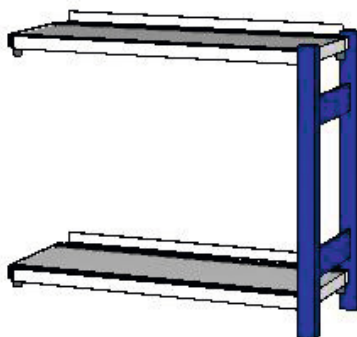

Garant**Kansiolisähyilly, 1 tukirunko, Syvyys 325 mm, Korkeus: 800mm****Tilaustiedot**

Tilausnumero	990405 800
GTIN	4045197517814
Tuoteluokka	911

Kuvaus**Malli:**

Kestävät tukirungot suorakulmatuista (50×25×1,25mm) ripustusurat 40 mm:n välein poikkitukien / lokeroalustojen kiinnittämiseen. Tukirungoissa muoviset päätysuojukset.

Hyllytasot sinkittyä peltiä, **uritettu väliseinien kiinnittämistä varten**, särmätty vastelista läpiliukumisen estämiseksi.

Pintakäsittely:

Tukirunko sininen RAL 5005, **jauhemaalattu**. Poikkitukiparit ovat **aina** antrasiitinharmaita RAL 7016, **jauhemaalattu**.

Huomautus:

- **Hyllyjen vakauden takaamiseksi on silloin, kun korkeus-syvyyssuhde on yli 5:1, ryhdyttävä toimenpiteisiin kaatumisen estämiseksi.**
- **Toimitetaan erillisosina edullisemmän rahdin vuoksi. Toimitukseen ei sisälly asennusta.**

Tekninen kuvaus

Leveys	975 mm
Asennusmitta lisähyllystölle leveys	975 mm
Sopii kansiomäärälle	20

suurin lattiaan kohdistuva kuorma	900 kg
Hyllytason leveys	946 mm
Vastalista	kyllä
Lokeroalustojen määrä	2
Syvyys	325 mm
Korkeus	800 mm
Profiilikehysten lukumäärä	1
Hyllytason leveys, aukon mitta	900 mm
Hyllytasohn syvyys	325 mm
Hyllytason kantavuus / tasaisesti jakautunut enimmäishyllykuorma (metallilla)	120 kg
Korkeudensäätö portaittain	40 mm
Värivalikoima	RAL 9002, 7035, 7005, 7016, 6011, 5018, 5012, 5011, 5005, 3003
Tuotenimen määrite	Syvyys 325 mm
Tuotetyyppi	Kansiohyllykkö