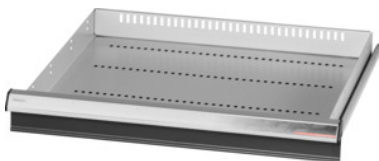

Garant GRIDLINE

**Vetolaatikko, 75 kg, 20×20G, laatikoiden etukorkeus: 75mm****Tilaustiedot**

Tilausnumero	930533 75
GTIN	4062406063900
Tuoteluokka	9GK

**Kuvaus****Malli:**

**Kokonaan ulosvedettävät vetolaatikot.** Alumiinivedinlista vaihdettavilla merkintäliuskoilla, joihin voi kirjoittaa useamman kerran.

Aukot uritettujen jakolistojen kiinnittämiseen 25 mm:n välein (vetolaatikon etulevyn 75 mm:n korkeudesta alkaen).

**Sopii:**

Työkalukaapin runko 24×24G nro 930525.

**Toimituksen sisältö:**

Vetolaatikko ja yksi ohjauskiskopari.

**Pintakäsittely:**

Vetolaatikon rungon väri vaaleanharmaa RAL 7035, etulevyjen väri antrasiitti RAL 7016, **jauhemaalattu. Vetolaatikoiden runko on aina vaaleanharmaa RAL 7035.**

**Tekninen kuvaus**

Hyötykorkeus	50 mm
Vetolaatikon/ulosvetotason kantavuus	75 kg
Paino	9 kg
Etukorkeus	75 mm
Vetolaatikoiden hyötyala G	20×20
Hyötyleveys G	20
Hyötysyvyys G	20

Käyttöalue	Työkalukaappi
Hyötysyvyys	500 mm
Hyötyleveys	500 mm
Vetolaatikoissa yksittäislukitus	ei
Materiaalin paksuus	1,2 mm
Vetolaatikon ulosveto (osittain/kokonaan ulosvedettävä)	100 %
Värivalikoima	RAL 9002, 7035, 7005, 7016, 6011, 5018, 5012, 5011, 5005, 3003
Vetolaatikon hyötyleveys × hyötysyvyys G	20×20G
Tuotetyyppi	Laatikko