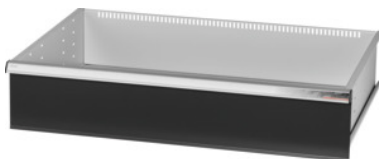

Garant GRIDLINE

Vetolaatikko, 75 kg, 36×24G, laatikoiden etukorkeus: 200mm**Tilautiedot**

Tilausnumero	931353 200
GTIN	4062406063795
Tuoteluokka	9GK

Kuvaus**Malli:**

Kokonaan ulosvedettävät vetolaatikot. Alumiinivedinlista vaihdettavilla merkintäliuskoilla, joihin voi kirjoittaa useamman kerran.

Aukot uritettujen jakolistojen kiinnittämiseen 25 mm:n välein (vetolaatikon etulevyn 75 mm:n korkeudesta alkaen).

Kantavuus 75 kg.

Sopii:

Työkalukaapin runko 40×28G nro 931335.

Toimituksen sisältö:

Vetolaatikko ja yksi ohjauskiskopari.

Pintakäsittely:

Runko vaaleanharmaa RAL 7035, etulevyt antrasiitinharmaat RAL 7016, **jauhemaalattu.**

Vetolaatikoiden runko ei ole määritettävissä, aina vaaleanharmaa RAL 7035.

Tekninen kuvaus

Vetolaatikon/ulosvetotason kantavuus	75 kg
Hyötykorkeus	175 mm
Etukorkeus	200 mm
Vetolaatikoiden hyötyala G	36×24
Paino	22 kg
Hyötyleveys G	36

Hyötysyvyys G	24
Käyttöalue	Työkalukaappi
Hyötyleveys	900 mm
Hyötysyvyys	600 mm
Vetolaatikoissa yksittäislukitus	ei
Materiaalin paksuus	1,2 mm
Vetolaatikon ulosveto (osittain/kokonaan ulosvedettävä)	100 %
Värivalikoima	RAL 9002, 7035, 7005, 7016, 6011, 5018, 5012, 5011, 5005, 3003
Vetolaatikon hyötyleveys × hyötysyvyys G	36×24G
Tuotetyyppi	Laatikko