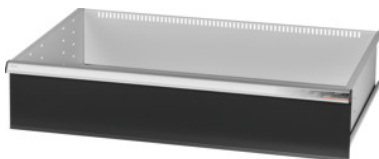

Garant GRIDLINE

**Vetolaatikko, 200 kg, 36×24G, laatikoiden etukorkeus: 200mm****Tilautiedot**

Tilausnumero	931355 200
GTIN	4062406063863
Tuoteluokka	9GK

**Kuvaus****Malli:**

**Kokonaan ulosvedettävät vetolaatikot.** Alumiinivedinlista vaihdettavilla merkintäliuskoilla, joihin voi kirjoittaa useamman kerran.

Aukot uritettujen jakolistojen kiinnittämiseen 25 mm:n välein (vetolaatikon etulevyn 75 mm:n korkeudesta alkaen).

Kantavuus 200 kg.

**Sopii:**

Työkalukaapin runko 40×28G nro 931335.

**Toimituksen sisältö:**

Vetolaatikko ja yksi ohjauskiskopari.

**Pintakäsittely:**

Runko vaaleanharmaa RAL 7035, etulevyt antrasiitinharmaat RAL 7016, **jauhemaalattu.**

**Vetolaatikoiden runko ei ole määritettävissä, aina vaaleanharmaa RAL 7035.**

**Tekninen kuvaus**

Vetolaatikon/ulosvetotason kantavuus	200 kg
Etukorkeus	200 mm
Paino	22 kg
Hyötykorkeus	175 mm
Vetolaatikoiden hyötyala G	36×24
Hyötysyvyys G	24

Hyötyleveys G	36
Käyttöalue	Työkalukaappi
Hyötyleveys	900 mm
Hyötysyvyys	600 mm
Vetolaatikoissa yksittäislukitus	ei
Materiaalin paksuus	1,2 mm
Vetolaatikon ulosveto (osittain/kokonaan ulosvedettävä)	100 %
Värivalikoima	RAL 9002, 7035, 7005, 7016, 6011, 5018, 5012, 5011, 5005, 3003
Vetolaatikon hyötyleveys × hyötysyvyys G	36×24G
Tuotetyyppi	Laatikko