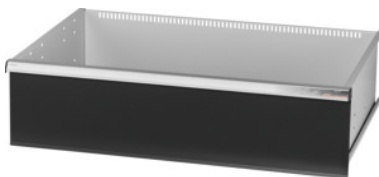

Garant GRIDLINE

**Vetolaatikko, 75 kg, 36×24G, laatikoiden etukorkeus: 250mm****Tilaustiedot**

Tilausnumero	931353 250
GTIN	4062406063801
Tuoteluokka	9GK

**Kuvaus****Malli:**

**Kokonaan ulosvedettävät vetolaatikot.** Alumiinivedinlista vaihdettavilla merkintäliuskoilla, joihin voi kirjoittaa useamman kerran.

Aukot uritettujen jakolistojen kiinnittämiseen 25 mm:n välein (vetolaatikon etulevyn 75 mm:n korkeudesta alkaen).

Kantavuus 75 kg.

**Sopii:**

Työkalukaapin runko 40×28G nro 931335.

**Toimituksen sisältö:**

Vetolaatikko ja yksi ohjauskiskopari.

**Pintakäsittely:**

Runko vaaleanharmaa RAL 7035, etulevyt antrasiitinharmaat RAL 7016, **jauhemaalattu.**

**Vetolaatikoiden runko ei ole määritettävissä, aina vaaleanharmaa RAL 7035.**

**Tekninen kuvaus**

Paino	24 kg
Vetolaatikoiden hyötyala G	36×24
Etukorkeus	250 mm
Vetolaatikon/ulosvetotason kantavuus	75 kg
Hyötykorkeus	225 mm
Hyötyleveys G	36

Hyötysyvyys G	24
Käyttöalue	Työkalukaappi
Hyötyleveys	900 mm
Hyötysyvyys	600 mm
Vetolaatikoissa yksittäislukitus	ei
Materiaalin paksuus	1,2 mm
Vetolaatikon ulosveto (osittain/kokonaan ulosvedettävä)	100 %
Värivalikoima	RAL 9002, 7035, 7005, 7016, 6011, 5018, 5012, 5011, 5005, 3003
Vetolaatikon hyötyleveys × hyötysyvyys G	36×24G
Tuotetyyppi	Laatikko