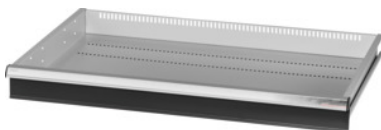

Garant GRIDLINE

Vetolaatikko, 75 kg, 36×24G, laatikoiden etukorkeus: 100mm**Tilaustiedot**

Tilausnumero	931353 100
GTIN	4062406063764
Tuoteluokka	9GK

Kuvaus**Malli:**

Kokonaan ulosvedettävät vetolaatikot. Alumiinivedinlista vaihdettavilla merkintäliuskoilla, joihin voi kirjoittaa useamman kerran.

Aukot uritettujen jakolistojen kiinnittämiseen 25 mm:n välein (vetolaatikon etulevyn 75 mm:n korkeudesta alkaen).

Kantavuus 75 kg.

Sopii:

Työkalukaapin runko 40×28G nro 931335.

Toimituksen sisältö:

Vetolaatikko ja yksi ohjauskiskopari.

Pintakäsittely:

Runko vaaleanharmaa RAL 7035, etulevyt antrasiitinharmaat RAL 7016, **jauhemaalattu.**

Vetolaatikoiden runko ei ole määritettävissä, aina vaaleanharmaa RAL 7035.

Tekninen kuvaus

Paino	18 kg
Hyötykorkeus	75 mm
Etukorkeus	100 mm
Vetolaatikon/ulosvetotason kantavuus	75 kg
Vetolaatikoiden hyötyala G	36×24
Hyötysyvyys G	24
Hyötyleveys G	36

Käyttöalue	Työkalukaappi
Hyötyleveys	900 mm
Hyötisyvyys	600 mm
Vetolaatikoissa yksittäislukitus	ei
Materiaalin paksuus	1,2 mm
Vetolaatikon ulosveto (osittain/kokonaan ulosvedettävä)	100 %
Värivalikoima	RAL 9002, 7035, 7005, 7016, 6011, 5018, 5012, 5011, 5005, 3003
Vetolaatikon hyötyleveys × hyötisyvyys G	36×24G
Tuotetyyppi	Laatikko