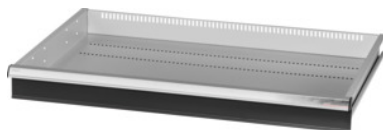

Garant GRIDLINE

**Vetolaatikko, 75 kg, 36×24G, laatikoiden etukorkeus: 125mm****Tilaustiedot**

Tilausnumero	931353 125
GTIN	4062406063771
Tuoteluokka	9GK

**Kuvaus****Malli:**

**Kokonaan ulosvedettävät vetolaatikot.** Alumiinivedinlista vaihdettavilla merkintäliuskoilla, joihin voi kirjoittaa useamman kerran.

Aukot uritettujen jakolistojen kiinnittämiseen 25 mm:n välein (vetolaatikon etulevyn 75 mm:n korkeudesta alkaen).

Kantavuus 75 kg.

**Sopii:**

Työkalukaapin runko 40×28G nro 931335.

**Toimituksen sisältö:**

Vetolaatikko ja yksi ohjauskiskopari.

**Pintakäsittely:**

Runko vaaleanharmaa RAL 7035, etulevyt antrasiitinharmaat RAL 7016, **jauhemaalattu.**

**Vetolaatikoiden runko ei ole määritettävissä, aina vaaleanharmaa RAL 7035.**

**Tekninen kuvaus**

Vetolaatikon/ulosvetotason kantavuus	75 kg
Paino	19 kg
Vetolaatikoiden hyötyala G	36×24
Hyötykorkeus	100 mm
Etukorkeus	125 mm
Hyötysyvyys G	24
Hyötyleveys G	36

Käyttöalue	Työkalukaappi
Hyötyleveys	900 mm
Hyötisyvyys	600 mm
Vetolaatikoissa yksittäislukitus	ei
Materiaalin paksuus	1,2 mm
Vetolaatikon ulosveto (osittain/kokonaan ulosvedettävä)	100 %
Värivalikoima	RAL 9002, 7035, 7005, 7016, 6011, 5018, 5012, 5011, 5005, 3003
Vetolaatikon hyötyleveys × hyötisyvyys G	36×24G
Tuotetyyppi	Laatikko