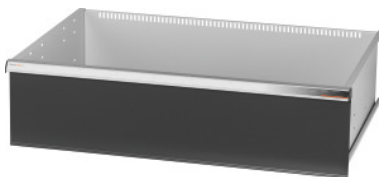

Garant GRIDLINE

**Vetolaatikko, 75 kg, 36×24G, laatikoiden etukorkeus: 300mm****Tilaustiedot**

Tilausnumero	931353 300
GTIN	4062406063818
Tuoteluokka	9GK

**Kuvaus****Malli:**

**Kokonaan ulosvedettävät vetolaatikot.** Alumiinivedinlista vaihdettavilla merkintäliuskoilla, joihin voi kirjoittaa useamman kerran.

Aukot uritettujen jakolistojen kiinnittämiseen 25 mm:n välein (vetolaatikon etulevyn 75 mm:n korkeudesta alkaen).

Kantavuus 75 kg.

**Sopii:**

Työkalukaapin runko 40×28G nro 931335.

**Toimituksen sisältö:**

Vetolaatikko ja yksi ohjauskiskopari.

**Pintakäsittely:**

Runko vaaleanharmaa RAL 7035, etulevyt antrasiitinharmaat RAL 7016, **jauhemaalattu.**

**Vetolaatikoiden runko ei ole määritettävissä, aina vaaleanharmaa RAL 7035.**

**Tekninen kuvaus**

Vetolaatikoiden hyötyala G	36×24
Vetolaatikon/ulosvetotason kantavuus	75 kg
Etukorkeus	300 mm
Hyötykorkeus	275 mm
Paino	26 kg
Hyötyleveys G	36

Hyötysyvyys G	24
Käyttöalue	Työkalukaappi
Hyötysyvyys	600 mm
Hyötyleveys	900 mm
Vetolaatikoissa yksittäislukitus	ei
Materiaalin paksuus	1,2 mm
Vetolaatikon ulosveto (osittain/kokonaan ulosvedettävä)	100 %
Värivalikoima	RAL 9002, 7035, 7005, 7016, 6011, 5018, 5012, 5011, 5005, 3003
Vetolaatikon hyötyleveys × hyötysyvyys G	36×24G
Tuotetyyppi	Laatikko