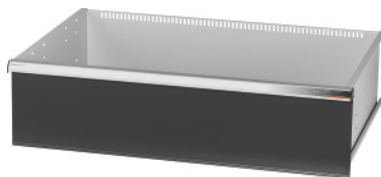

Garant GRIDLINE

**Vetolaatikko, 200 kg, 36×24G, laatikoiden etukorkeus: 300mm****Tilaustiedot**

Tilausnumero	931355 300
GTIN	4062406063887
Tuoteluokka	9GK

**Kuvaus****Malli:**

**Kokonaan ulosvedettävät vetolaatikot.** Alumiinivedinlista vaihdettavilla merkintäliuskoilla, joihin voi kirjoittaa useamman kerran.

Aukot uritettujen jakolistojen kiinnittämiseen 25 mm:n välein (vetolaatikon etulevyn 75 mm:n korkeudesta alkaen).

Kantavuus 200 kg.

**Sopii:**

Työkalukaapin runko 40×28G nro 931335.

**Toimituksen sisältö:**

Vetolaatikko ja yksi ohjauskiskopari.

**Pintakäsittely:**

Runko vaaleanharmaa RAL 7035, etulevyt antrasiitinharmaat RAL 7016, **jauhemaalattu.**

**Vetolaatikoiden runko ei ole määritettävissä, aina vaaleanharmaa RAL 7035.**

**Tekninen kuvaus**

Vetolaatikoiden hyötyala G	36×24
Etukorkeus	300 mm
Paino	26 kg
Vetolaatikon/ulosvetotason kantavuus	200 kg
Hyötykorkeus	275 mm
Hyötyleveys G	36

Hyötysyvyys G	24
Käyttöalue	Työkalukaappi
Hyötysyvyys	600 mm
Hyötyleveys	900 mm
Vetolaatikoissa yksittäislukitus	ei
Materiaalin paksuus	1,2 mm
Vetolaatikon ulosveto (osittain/kokonaan ulosvedettävä)	100 %
Värivalikoima	RAL 9002, 7035, 7005, 7016, 6011, 5018, 5012, 5011, 5005, 3003
Vetolaatikon hyötyleveys × hyötysyvyys G	36×24G
Tuotetyyppi	Laatikko