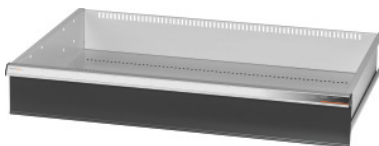

Garant GRIDLINE

**Vetolaatikko, 75 kg, 36×24G, laatikoiden etukorkeus: 150mm****Tilaustiedot**

Tilausnumero	931353 150
GTIN	4062406063788
Tuoteluokka	9GK

**Kuvaus****Malli:**

**Kokonaan ulosvedettävät vetolaatikot.** Alumiinivedinlista vaihdettavilla merkintäliuskoilla, joihin voi kirjoittaa useamman kerran.

Aukot uritettujen jakolistojen kiinnittämiseen 25 mm:n välein (vetolaatikon etulevyn 75 mm:n korkeudesta alkaen).

Kantavuus 75 kg.

**Sopii:**

Työkalukaapin runko 40×28G nro 931335.

**Toimituksen sisältö:**

Vetolaatikko ja yksi ohjauskiskopari.

**Pintakäsittely:**

Runko vaaleanharmaa RAL 7035, etulevyt antrasiitinharmaat RAL 7016, **jauhemaalattu.**

**Vetolaatikoiden runko ei ole määritettävissä, aina vaaleanharmaa RAL 7035.**

**Tekninen kuvaus**

Vetolaatikon/ulosvetotason kantavuus	75 kg
Paino	20 kg
Hyötykorkeus	125 mm
Etukorkeus	150 mm
Vetolaatikoiden hyötyala G	36×24
Hyötysyvyys G	24

Hyötyleveys G	36
Käyttöalue	Työkalukaappi
Hyötyleveys	900 mm
Hyötysyvyys	600 mm
Vetolaatikoissa yksittäislukitus	ei
Materiaalin paksuus	1,2 mm
Vetolaatikon ulosveto (osittain/kokonaan ulosvedettävä)	100 %
Värivalikoima	RAL 9002, 7035, 7005, 7016, 6011, 5018, 5012, 5011, 5005, 3003
Vetolaatikon hyötyleveys × hyötysyvyys G	36×24G
Tuotetyyppi	Laatikko