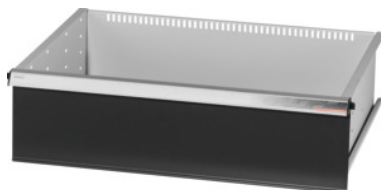

Garant GRIDLINE

Vetolaatikko, 75 kg, 26×20G, laatikoiden etukorkeus: 250mm**Tilaustiedot**

Tilausnumero	930633 250
GTIN	4062406064020
Tuoteluokka	9GK

Kuvaus**Malli:**

Kokonaan ulosvedettävät vetolaatikot. Alumiinivedinlista vaihdettavilla merkintäliuskoilla, joihin voi kirjoittaa useamman kerran.

Aukot uritettujen jakolistojen kiinnittämiseen 25 mm:n välein (vetolaatikon etulevyn 75 mm:n korkeudesta alkaen).

Kantavuus 75 kg.

Sopii:

Työkalukaapin runko 30×24G nro 930625.

Toimituksen sisältö:

Vetolaatikko ja yksi ohjauskiskopari.

Pintakäsittely:

Vetolaatikon rungon väri vaaleanharmaa RAL 7035, etulevyjen väri antrasiitti RAL 7016, **jauhemaalattu. Vetolaatikoiden runko on aina vaaleanharmaa RAL 7035.**

Tekninen kuvaus

Vetolaatikon/ulosvetotason kantavuus	75 kg
Etukorkeus	250 mm
Paino	17 kg
Vetolaatikoiden hyötyala G	26×20
Hyötykorkeus	225 mm
Hyötyleveys G	26

Hyötysyvyys G	20
Käyttöalue	Työkalukaappi
Hyötyleveys	650 mm
Hyötysyvyys	500 mm
Vetolaatikoissa yksittäislukitus	ei
Materiaalin paksuus	1,2 mm
Vetolaatikon ulosveto (osittain/kokonaan ulosvedettävä)	100 %
Värivalikoima	RAL 9002, 7035, 7005, 7016, 6011, 5018, 5012, 5011, 5005, 3003
Vetolaatikon hyötyleveys × hyötysyvyys G	26×20G
Tuotetyyppi	Laatikko