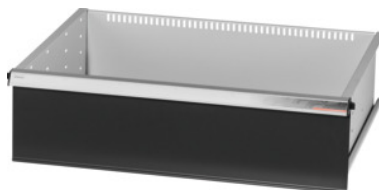

Garant GRIDLINE

**Vetolaatikko, 75 kg, 26×20G, laatikoiden etukorkeus: 200mm****Tilaustiedot**

Tilausnumero	930633 200
GTIN	4062406064013
Tuoteluokka	9GK

**Kuvaus****Malli:**

**Kokonaan ulosvedettävät vetolaatikot.** Alumiinivedinlista vaihdettavilla merkintäliuskoilla, joihin voi kirjoittaa useamman kerran.

Aukot uritettujen jakolistojen kiinnittämiseen 25 mm:n välein (vetolaatikon etulevyn 75 mm:n korkeudesta alkaen).

Kantavuus 75 kg.

**Sopii:**

Työkalukaapin runko 30×24G nro 930625.

**Toimituksen sisältö:**

Vetolaatikko ja yksi ohjaukiskopari.

**Pintakäsittely:**

Vetolaatikon rungon väri vaaleanharmaa RAL 7035, etulevyjen väri antrasiitti RAL 7016, **jauhemaalattu. Vetolaatikoiden runko on aina vaaleanharmaa RAL 7035.**

**Tekninen kuvaus**

Vetolaatikon/ulosvetotason kantavuus	75 kg
Vetolaatikoiden hyötyala G	26×20
Paino	16 kg
Etukorkeus	200 mm
Hyötykorkeus	175 mm
Hyötysyvyys G	20

Hyötyleveys G	26
Käyttöalue	Työkalukaappi
Hyötysyvyys	500 mm
Hyötyleveys	650 mm
Vetolaatikoissa yksittäislukitus	ei
Materiaalin paksuus	1,2 mm
Vetolaatikon ulosveto (osittain/kokonaan ulosvedettävä)	100 %
Värivalikoima	RAL 9002, 7035, 7005, 7016, 6011, 5018, 5012, 5011, 5005, 3003
Vetolaatikon hyötyleveys × hyötysyvyys G	26×20G
Tuotetyyppi	Laatikko