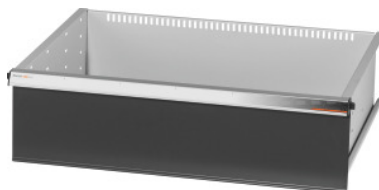

Garant GRIDLINE

Vetolaatikko, 75 kg, 26×20G, laatikoiden etukorkeus: 300mm**Tilaustiedot**

Tilausnumero	930633 300
GTIN	4062406064037
Tuoteluokka	9GK

Kuvaus**Malli:**

Kokonaan ulosvedettävät vetolaatikot. Alumiinivedinlista vaihdettavilla merkintäliuskoilla, joihin voi kirjoittaa useamman kerran.

Aukot uritettujen jakolistojen kiinnittämiseen 25 mm:n välein (vetolaatikon etulevyn 75 mm:n korkeudesta alkaen).

Kantavuus 75 kg.

Sopii:

Työkalukaapin runko 30×24G nro 930625.

Toimituksen sisältö:

Vetolaatikko ja yksi ohjauskiskopari.

Pintakäsittely:

Vetolaatikon rungon väri vaaleanharmaa RAL 7035, etulevyjen väri antrasiitti RAL 7016, jauhemaalattu. **Vetolaatikoiden runko on aina vaaleanharmaa RAL 7035.**

Tekninen kuvaus

Hyötykorkeus	275 mm
Etukorkeus	300 mm
Paino	19 kg
Vetolaatikoiden hyötyala G	26×20
Vetolaatikon/ulosvetotason kantavuus	75 kg
Hyötysyvyys G	20

Hyötyleveys G	26
Käyttöalue	Työkalukaappi
Hyötyleveys	650 mm
Hyötysyvyys	500 mm
Vetolaatikoissa yksittäislukitus	ei
Materiaalin paksuus	1,2 mm
Vetolaatikon ulosveto (osittain/kokonaan ulosvedettävä)	100 %
Värivalikoima	RAL 9002, 7035, 7005, 7016, 6011, 5018, 5012, 5011, 5005, 3003
Vetolaatikon hyötyleveys x hyötysyvyys G	26x20G
Tuotetyyppi	Laatikko