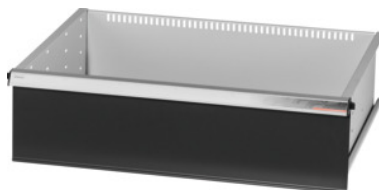

Garant GRIDLINE

Vetolaatikko, 200 kg, 26×20G, laatikoiden etukorkeus: 250mm**Tilaustiedot**

Tilausnumero	930635 250
GTIN	4062406064099
Tuoteluokka	9GK

Kuvaus**Malli:**

Kokonaan ulosvedettävät vetolaatikot. Alumiinivedinlista vaihdettavilla merkintäliuskoilla, joihin voi kirjoittaa useamman kerran.

Aukot uritettujen jakolistojen kiinnittämiseen 25 mm:n välein (vetolaatikon etulevyn 75 mm:n korkeudesta alkaen).

Kantavuus 200 kg.

Sopii:

Työkalukaapin runko 30×24G nro 930625.

Toimituksen sisältö:

Vetolaatikko ja yksi ohjauskiskopari.

Pintakäsittely:

Vetolaatikon rungon väri vaaleanharmaa RAL 7035, etulevyjen väri antrasiitti RAL 7016, **jauhemaalattu. Vetolaatikoiden runko on aina vaaleanharmaa RAL 7035.**

Tekninen kuvaus

Paino	17 kg
Hyötykorkeus	225 mm
Vetolaatikoiden hyötyala G	26×20
Vetolaatikon/ulosvetotason kantavuus	200 kg
Etukorkeus	250 mm
Hyötyleveys G	26

Hyötysyvyys G	20
Käyttöalue	Työkalukaappi
Hyötyleveys	650 mm
Hyötysyvyys	500 mm
Vetolaatikoissa yksittäislukitus	ei
Materiaalin paksuus	1,2 mm
Vetolaatikon ulosveto (osittain/kokonaan ulosvedettävä)	100 %
Värivalikoima	RAL 9002, 7035, 7005, 7016, 6011, 5018, 5012, 5011, 5005, 3003
Vetolaatikon hyötyleveys × hyötysyvyys G	26×20G
Tuotetyyppi	Laatikko