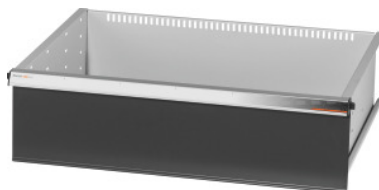

Garant GRIDLINE

Vetolaatikko, 200 kg, 26×20G, laatikoiden etukorkeus: 300mm**Tilaustiedot**

Tilausnumero	930635 300
GTIN	4062406064105
Tuoteluokka	9GK

Kuvaus**Malli:**

Kokonaan ulosvedettävät vetolaatikot. Alumiinivedinlista vaihdettavilla merkintäliuskoilla, joihin voi kirjoittaa useamman kerran.

Aukot uritettujen jakolistojen kiinnittämiseen 25 mm:n välein (vetolaatikon etulevyn 75 mm:n korkeudesta alkaen).

Kantavuus 200 kg.

Sopii:

Työkalukaapin runko 30×24G nro 930625.

Toimituksen sisältö:

Vetolaatikko ja yksi ohjauskiskopari.

Pintakäsittely:

Vetolaatikon rungon väri vaaleanharmaa RAL 7035, etulevyjen väri antrasiitti RAL 7016, jauhemaalattu. **Vetolaatikoiden runko on aina vaaleanharmaa RAL 7035.**

Tekninen kuvaus

Etukorkeus	300 mm
Hyötykorkeus	275 mm
Paino	19 kg
Vetolaatikoiden hyötyala G	26×20
Vetolaatikon/ulosvetotason kantavuus	200 kg
Hyötysyvyys G	20

Hyötyleveys G	26
Käyttöalue	Työkalukaappi
Hyötysyvyys	500 mm
Hyötyleveys	650 mm
Vetolaatikoissa yksittäislukitus	ei
Materiaalin paksuus	1,2 mm
Vetolaatikon ulosveto (osittain/kokonaan ulosvedettävä)	100 %
Värivalikoima	RAL 9002, 7035, 7005, 7016, 6011, 5018, 5012, 5011, 5005, 3003
Vetolaatikon hyötyleveys × hyötysyvyys G	26×20G
Tuotetyyppi	Laatikko