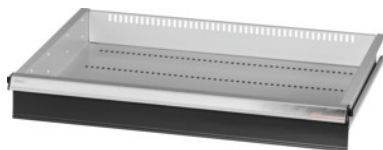

Garant GRIDLINE

Vetolaatikko, 200 kg, 26×20G, laatikoiden etukorkeus: 125mm**Tilastiedot**

Tilausnumero	930635 125
GTIN	4062406064068
Tuoteluokka	9GK

Kuvaus**Malli:**

Kokonaan ulosvedettävät vetolaatikat. Alumiinivedinlista vaihdettavilla merkintäliuskoilla, joihin voi kirjoittaa useamman kerran.

Aukot uritettujen jakolistojen kiinnittämiseen 25 mm:n välein (vetolaatikon etulevyn 75 mm:n korkeudesta alkaen).

Kantavuus 200 kg.

Sopii:

Työkalukaapin runko 30×24G nro 930625.

Toimituksen sisältö:

Vetolaatikko ja yksi ohjauskiskopari.

Pintakäsittely:

Vetolaatikon rungon väri vaaleanharmaa RAL 7035, etulevyjen väri antrasiitti RAL 7016, **jauhemaalattu. Vetolaatikoiden runko on aina vaaleanharmaa RAL 7035.**

Tekninen kuvaus

Etukorkeus	125 mm
Vetolaatikon/ulosvetotason kantavuus	200 kg
Paino	13 kg
Vetolaatikoiden hyötyala G	26×20
Hyötykorkeus	100 mm
Hyötysyvyys G	20