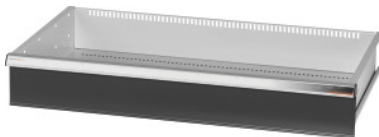

Garant GRIDLINE

Vetolaatikko, 75 kg, 36×20G, laatikoiden etukorkeus: 150mm**Tilaustiedot**

Tilausnumero	930743 150
GTIN	4062406064150
Tuoteluokka	9GK

Kuvaus**Malli:**

Kokonaan ulosvedettävät vetolaatikot. Alumiinivedinlista vaihdettavilla merkintäliuskoilla, joihin voi kirjoittaa useamman kerran.

Aukot uritettujen jakolistojen kiinnittämiseen 25 mm:n välein (vetolaatikon etulevyn 75 mm:n korkeudesta alkaen).

Kantavuus 75 kg.

Sopii:

Työkalukaapin runko 40×24G nro 930735.

Toimituksen sisältö:

Vetolaatikko ja yksi ohjauskiskopari.

Pintakäsittely:

Vetolaatikon rungon väri vaaleanharmaa RAL 7035, etulevyjen väri antrasiitti RAL 7016,

jauhemaalattu. Vetolaatikoiden runko on aina vaaleanharmaa RAL 7035.

Tekninen kuvaus

Hyötykorkeus	125 mm
Vetolaatikoiden hyötyala G	36×20
Paino	18 kg
Vetolaatikon/ulosvetotason kantavuus	75 kg
Etukorkeus	150 mm
Hyötysyvyys G	20
Hyötyleveys G	36

Käyttöalue	Työkalukaappi
Hyötysyvyys	500 mm
Hyötyleveys	900 mm
Vetolaatikoissa yksittäislukitus	ei
Materiaalin paksuus	1,2 mm
Vetolaatikon ulosveto (osittain/kokonaan ulosvedettävä)	100 %
Värivalikoima	RAL 9002, 7035, 7005, 7016, 6011, 5018, 5012, 5011, 5005, 3003
Vetolaatikon hyötyleveys × hyötysyvyys G	36×20G
Tuotetyyppi	Laatikko