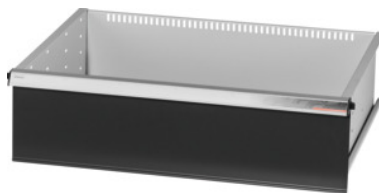

Garant GRIDLINE

**Vetolaatikko, 200 kg, 26×20G, laatikoiden etukorkeus: 200mm****Tilaustiedot**

Tilausnumero	930635 200
GTIN	4062406064082
Tuoteluokka	9GK

**Kuvaus****Malli:**

**Kokonaan ulosvedettävät vetolaatikot.** Alumiinivedinlista vaihdettavilla merkintäliuskoilla, joihin voi kirjoittaa useamman kerran.

Aukot uritettujen jakolistojen kiinnittämiseen 25 mm:n välein (vetolaatikon etulevyn 75 mm:n korkeudesta alkaen).

Kantavuus 200 kg.

**Sopii:**

Työkalukaapin runko 30×24G nro 930625.

**Toimituksen sisältö:**

Vetolaatikko ja yksi ohjauskiskopari.

**Pintakäsittely:**

Vetolaatikon rungon väri vaaleanharmaa RAL 7035, etulevyjen väri antrasiitti RAL 7016, jauhemaalattu. **Vetolaatikoiden runko on aina vaaleanharmaa RAL 7035.**

**Tekninen kuvaus**

Hyötykorkeus	175 mm
Vetolaatikoiden hyötyala G	26×20
Etukorkeus	200 mm
Paino	16 kg
Vetolaatikon/ulosvetotason kantavuus	200 kg
Hyötyleveys G	26

Hyötysyvyys G	20
Käyttöalue	Työkalukaappi
Hyötyleveys	650 mm
Hyötysyvyys	500 mm
Vetolaatikoissa yksittäislukitus	ei
Materiaalin paksuus	1,2 mm
Vetolaatikon ulosveto (osittain/kokonaan ulosvedettävä)	100 %
Värivalikoima	RAL 9002, 7035, 7005, 7016, 6011, 5018, 5012, 5011, 5005, 3003
Vetolaatikon hyötyleveys × hyötysyvyys G	26×20G
Tuotetyyppi	Laatikko