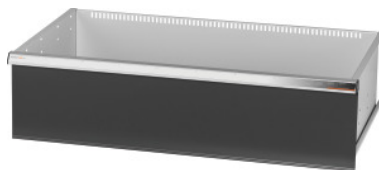

Garant GRIDLINE

**Vetolaatikko, 75 kg, 36×20G, laatikoiden etukorkeus: 300mm****Tilaustiedot**

Tilausnumero	930743 300
GTIN	4062406064181
Tuoteluokka	9GK

**Kuvaus****Malli:**

**Kokonaan ulosvedettävät vetolaatikot.** Alumiinivedinlista vaihdettavilla merkintäliuskoilla, joihin voi kirjoittaa useamman kerran.

Aukot uritettujen jakolistojen kiinnittämiseen 25 mm:n välein (vetolaatikon etulevyn 75 mm:n korkeudesta alkaen).

Kantavuus 75 kg.

**Sopii:**

Työkalukaapin runko 40×24G nro 930735.

**Toimituksen sisältö:**

Vetolaatikko ja yksi ohjauskiskopari.

**Pintakäsittely:**

Vetolaatikon rungon väri vaaleanharmaa RAL 7035, etulevyjen väri antrasiitti RAL 7016, jauhemaalattu. **Vetolaatikoiden runko on aina vaaleanharmaa RAL 7035.**

**Tekninen kuvaus**

Vetolaatikoiden hyötyala G	36×20
Paino	24 kg
Vetolaatikon/ulosvetotason kantavuus	75 kg
Hyötykorkeus	275 mm
Etukorkeus	300 mm
Hyötysyvyys G	20

Hyötyleveys G	36
Käyttöalue	Työkalukaappi
Hyötysyvyys	500 mm
Hyötyleveys	900 mm
Vetolaatikoissa yksittäislukitus	ei
Materiaalin paksuus	1,2 mm
Vetolaatikon ulosveto (osittain/kokonaan ulosvedettävä)	100 %
Värivalikoima	RAL 9002, 7035, 7005, 7016, 6011, 5018, 5012, 5011, 5005, 3003
Vetolaatikon hyötyleveys × hyötysyvyys G	36×20G
Tuotetyyppi	Laatikko