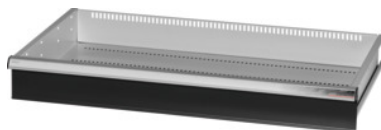

Garant GRIDLINE

Vetolaatikko, 75 kg, 36×20G, laatikoiden etukorkeus: 125mm**Tilaustiedot**

Tilausnumero	930743 125
GTIN	4062406064143
Tuoteluokka	9GK

Kuvaus**Malli:**

Kokonaan ulosvedettävät vetolaatikot. Alumiinivedinlista vaihdettavilla merkintäliuskoilla, joihin voi kirjoittaa useamman kerran.

Aukot uritettujen jakolistojen kiinnittämiseen 25 mm:n välein (vetolaatikon etulevyn 75 mm:n korkeudesta alkaen).

Kantavuus 75 kg.

Sopii:

Työkalukaapin runko 40×24G nro 930735.

Toimituksen sisältö:

Vetolaatikko ja yksi ohjauskiskopari.

Pintakäsittely:

Vetolaatikon rungon väri vaaleanharmaa RAL 7035, etulevyjen väri antrasiitti RAL 7016, **jauhemaalattu. Vetolaatikoiden runko on aina vaaleanharmaa RAL 7035.**

Tekninen kuvaus

Paino	17 kg
Hyötykorkeus	100 mm
Etukorkeus	125 mm
Vetolaatikoiden hyötyala G	36×20
Vetolaatikon/ulosvetotason kantavuus	75 kg
Hyötyleveys G	36
Hyötysyvyys G	20

Käyttöalue	Työkalukaappi
Hyötysyvyys	500 mm
Hyötyleveys	900 mm
Vetolaatikoissa yksittäislukitus	ei
Materiaalin paksuus	1,2 mm
Vetolaatikon ulosveto (osittain/kokonaan ulosvedettävä)	100 %
Värivalikoima	RAL 9002, 7035, 7005, 7016, 6011, 5018, 5012, 5011, 5005, 3003
Vetolaatikon hyötyleveys × hyötysyvyys G	36×20G
Tuotetyyppi	Laatikko