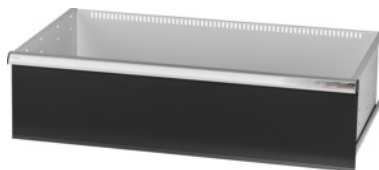

Garant GRIDLINE

**Vetolaatikko, 75 kg, 36×20G, laatikoiden etukorkeus: 250mm****Tilaustiedot**

Tilausnumero	930743 250
GTIN	4062406064174
Tuoteluokka	9GK

**Kuvaus****Malli:**

**Kokonaan ulosvedettävät vetolaatikot.** Alumiinivedinlista vaihdettavilla merkintäliuskoilla, joihin voi kirjoittaa useamman kerran.

Aukot uritettujen jakolistojen kiinnittämiseen 25 mm:n välein (vetolaatikon etulevyn 75 mm:n korkeudesta alkaen).

Kantavuus 75 kg.

**Sopii:**

Työkalukaapin runko 40×24G nro 930735.

**Toimituksen sisältö:**

Vetolaatikko ja yksi ohjauskiskopari.

**Pintakäsittely:**

Vetolaatikon rungon väri vaaleanharmaa RAL 7035, etulevyjen väri antrasiitti RAL 7016, jauhemaalattu. **Vetolaatikoiden runko on aina vaaleanharmaa RAL 7035.**

**Tekninen kuvaus**

Vetolaatikoiden hyötyala G	36×20
Vetolaatikon/ulosvetotason kantavuus	75 kg
Etukorkeus	250 mm
Hyötykorkeus	225 mm
Paino	22 kg
Hyötyleveys G	36

Hyötysyvyys G	20
Käyttöalue	Työkalukaappi
Hyötysyvyys	500 mm
Hyötyleveys	900 mm
Vetolaatikoissa yksittäislukitus	ei
Materiaalin paksuus	1,2 mm
Vetolaatikon ulosveto (osittain/kokonaan ulosvedettävä)	100 %
Värivalikoima	RAL 9002, 7035, 7005, 7016, 6011, 5018, 5012, 5011, 5005, 3003
Vetolaatikon hyötyleveys × hyötysyvyys G	36×20G
Tuotetyyppi	Laatikko